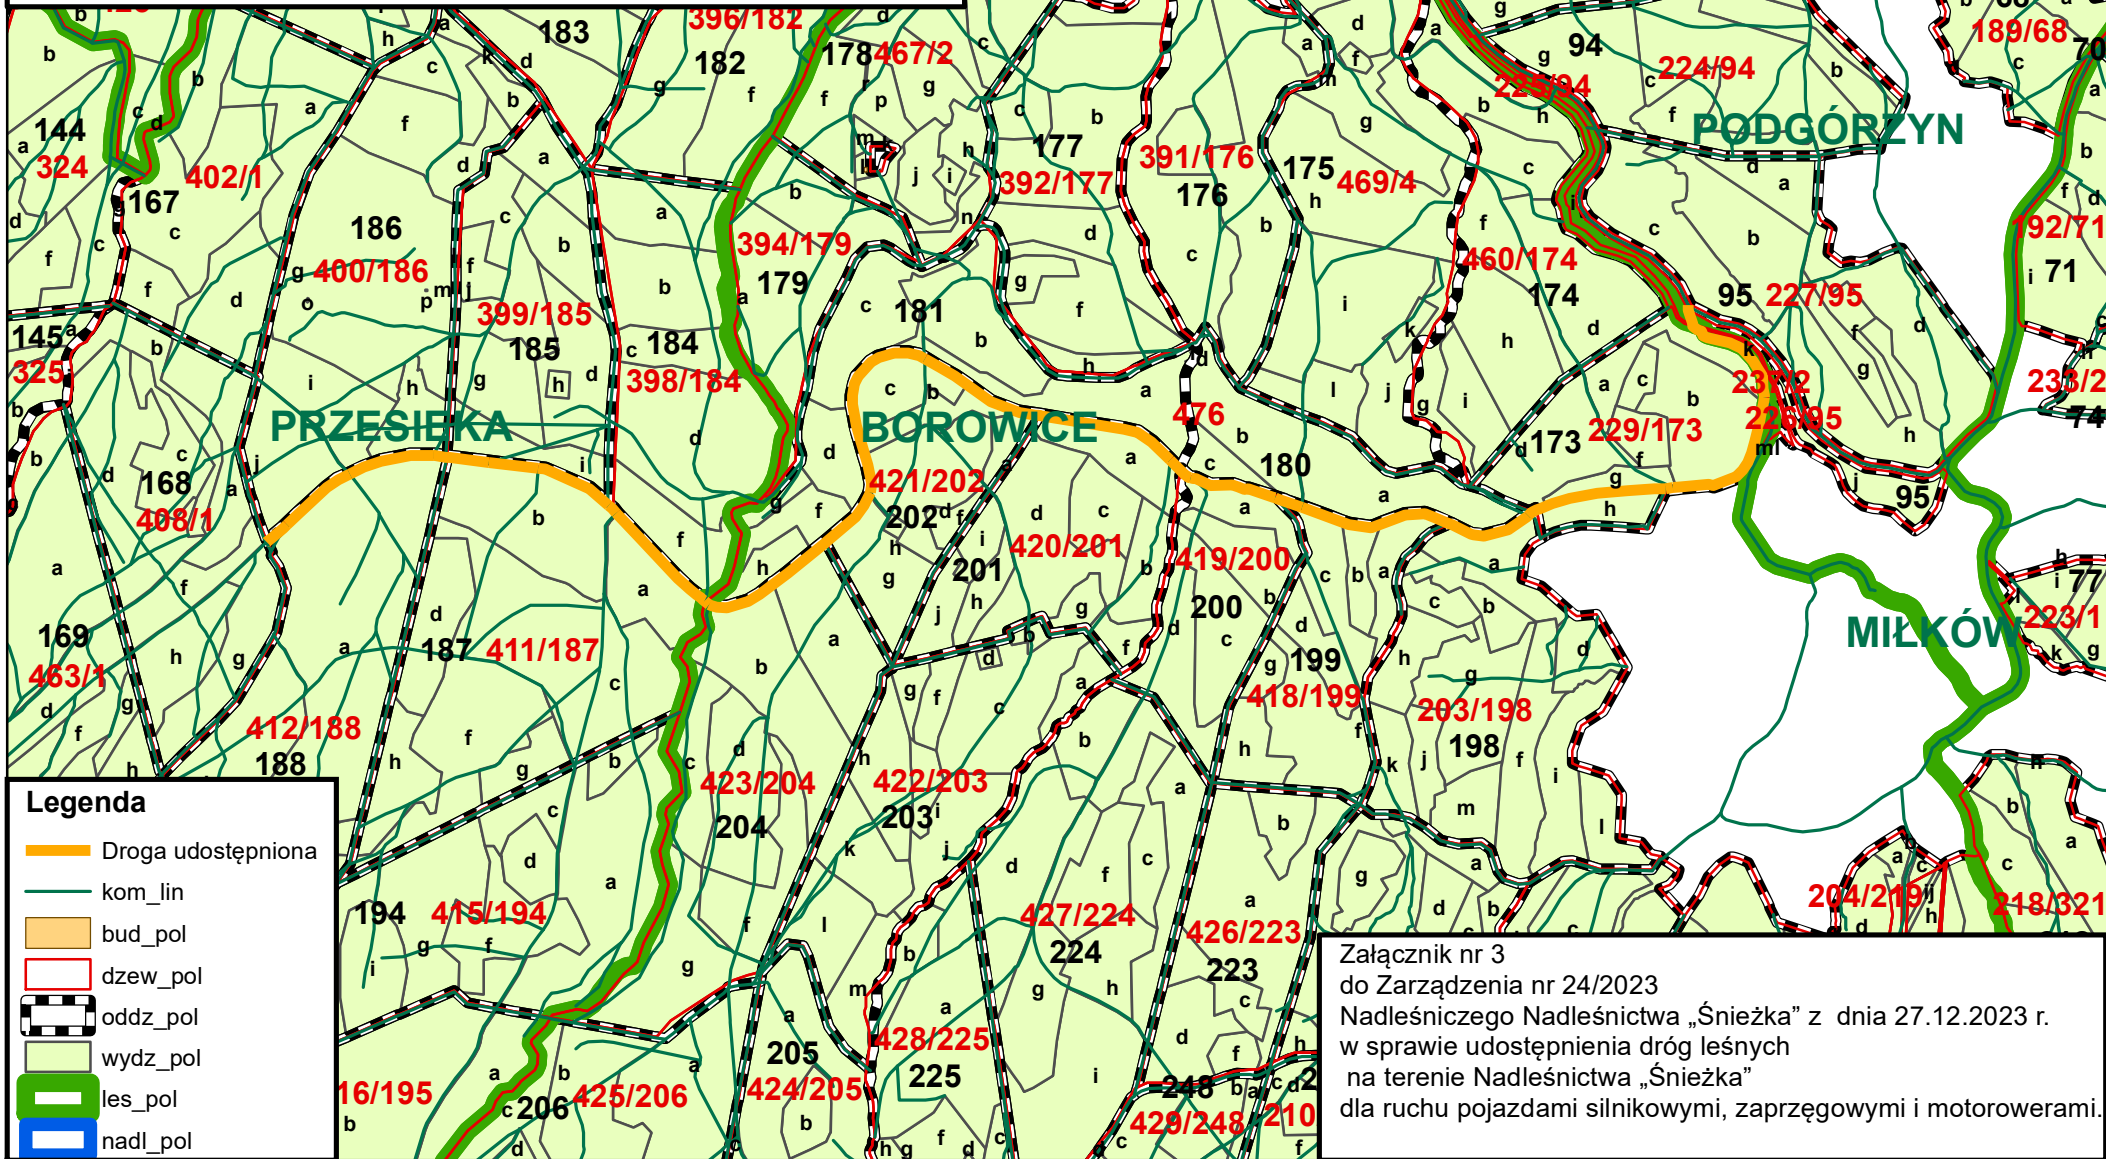

Droga leśna udostępniona do ruchu publicznego
Droga "SUDECKA" - Borowice
o nr inw. 220/140
droga od mostu do wiaty
Nadleśnictwo "Śnieżka"
RDLP Wrocław

1:15 000

Legenda

-  Droga udostępniona
-  kom_lin
-  bud_pol
-  dzew_pol
-  oddz_pol
-  wydz_pol
-  les_pol
-  nadl_pol

Załącznik nr 3
do Zarządzenia nr 24/2023
Nadleśniczego Nadleśnictwa „Śnieżka” z dnia 27.12.2023 r.
w sprawie udostępnienia dróg leśnych
na terenie Nadleśnictwa „Śnieżka”
dla ruchu pojazdami silnikowymi, zaprzęgowymi i motorowerami.