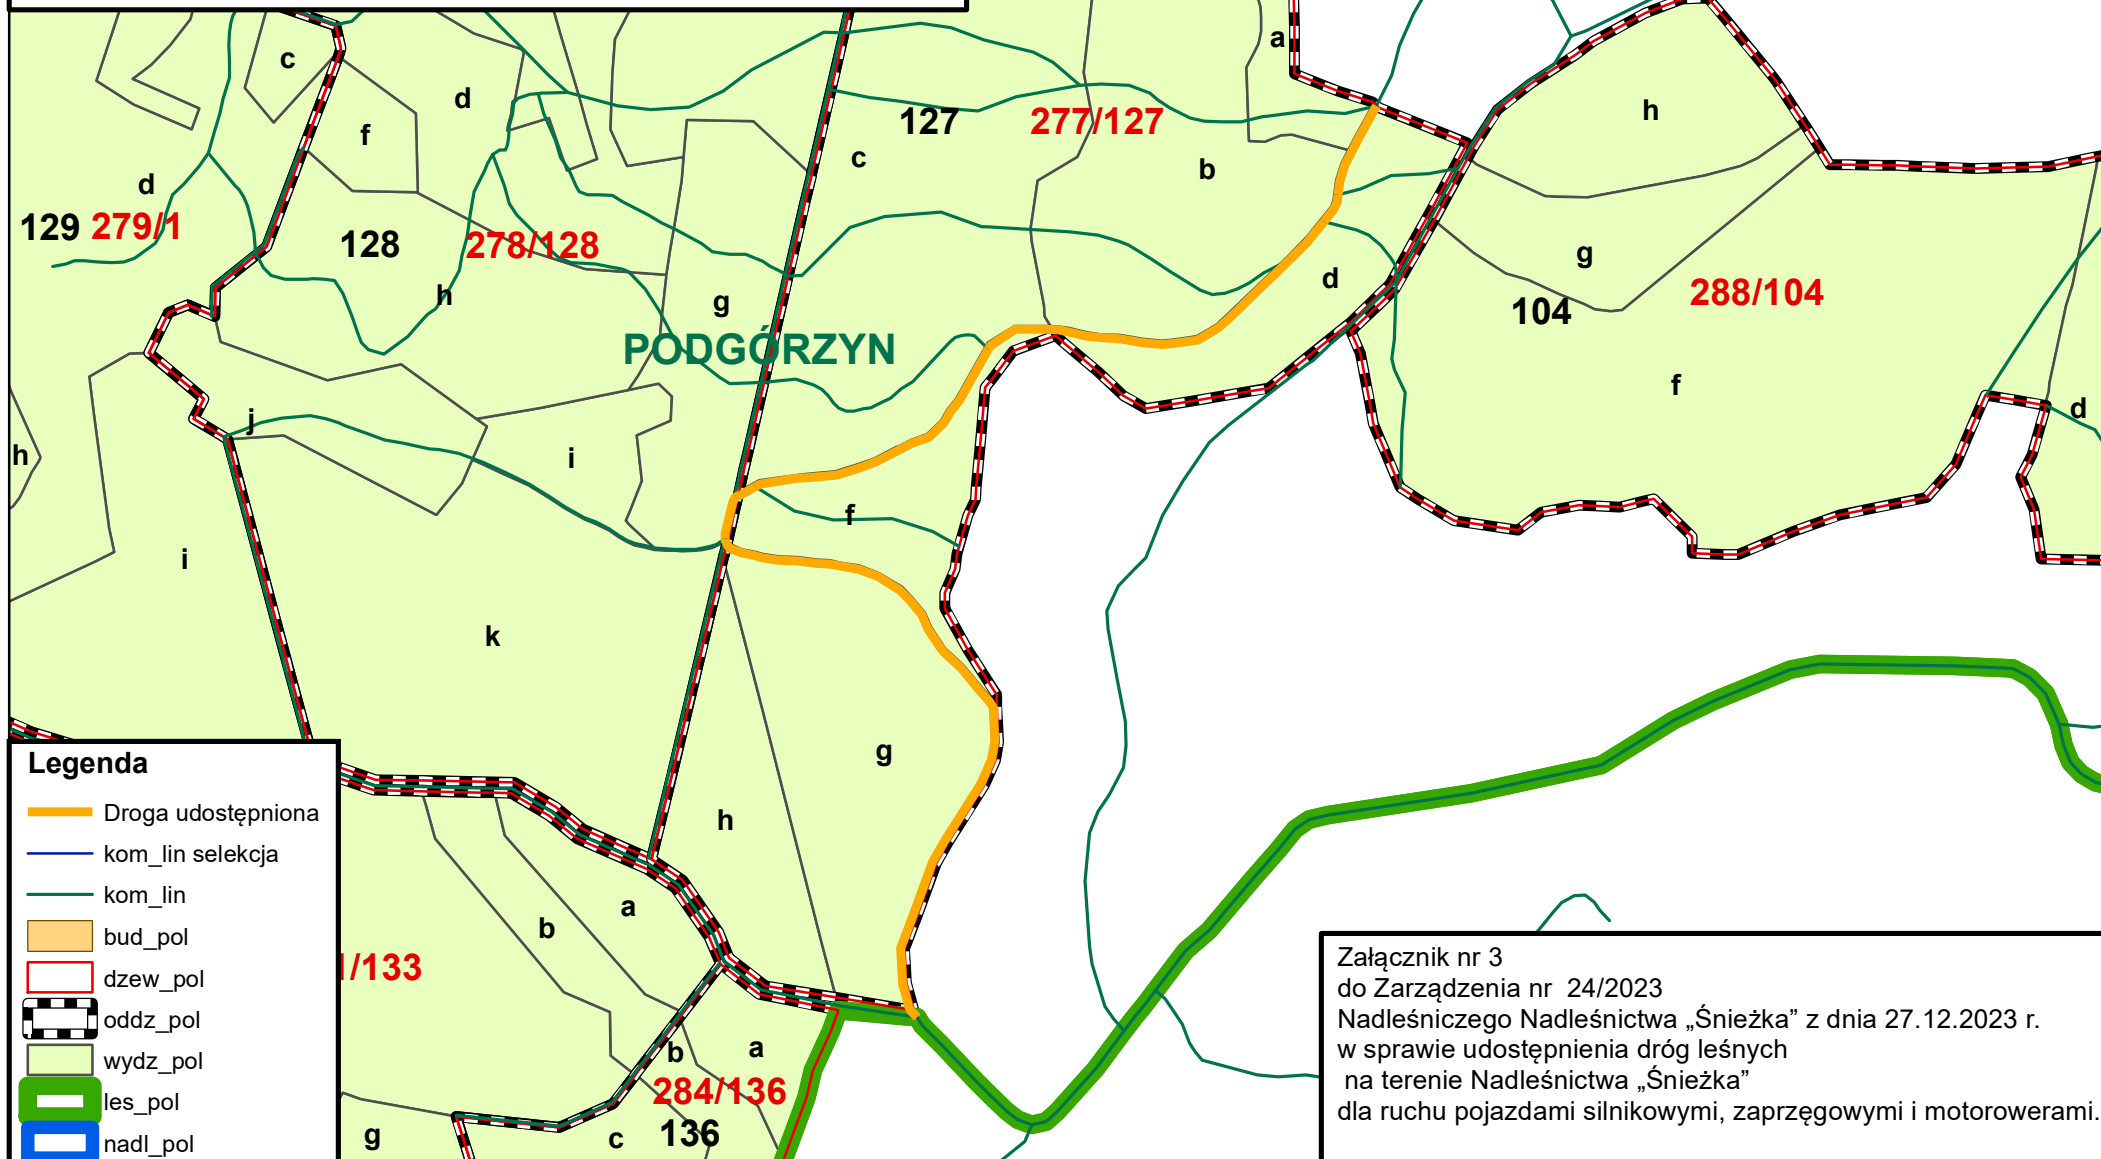

Droga leśna udostępniona do ruchu publicznego
Droga "od Łucznika do Karłowicza"
o nr inw. D/3/659
pomiędzy miejscowościami
Przesieka - Zachełmie w ciągu drogi
Nadleśnictwo "Śnieżka"
RDLP Wrocław

1:5 000

- Legenda**
- Droga udostępniona
 - kom_lin selekcja
 - kom_lin
 - bud_pol
 - dzew_pol
 - oddz_pol
 - wydz_pol
 - les_pol
 - nadl_pol

Załącznik nr 3
do Zarządzenia nr 24/2023
Nadleśniczego Nadleśnictwa „Śnieżka” z dnia 27.12.2023 r.
w sprawie udostępnienia dróg leśnych
na terenie Nadleśnictwa „Śnieżka”
dla ruchu pojazdami silnikowymi, zaprzęgowymi i motorowerami.