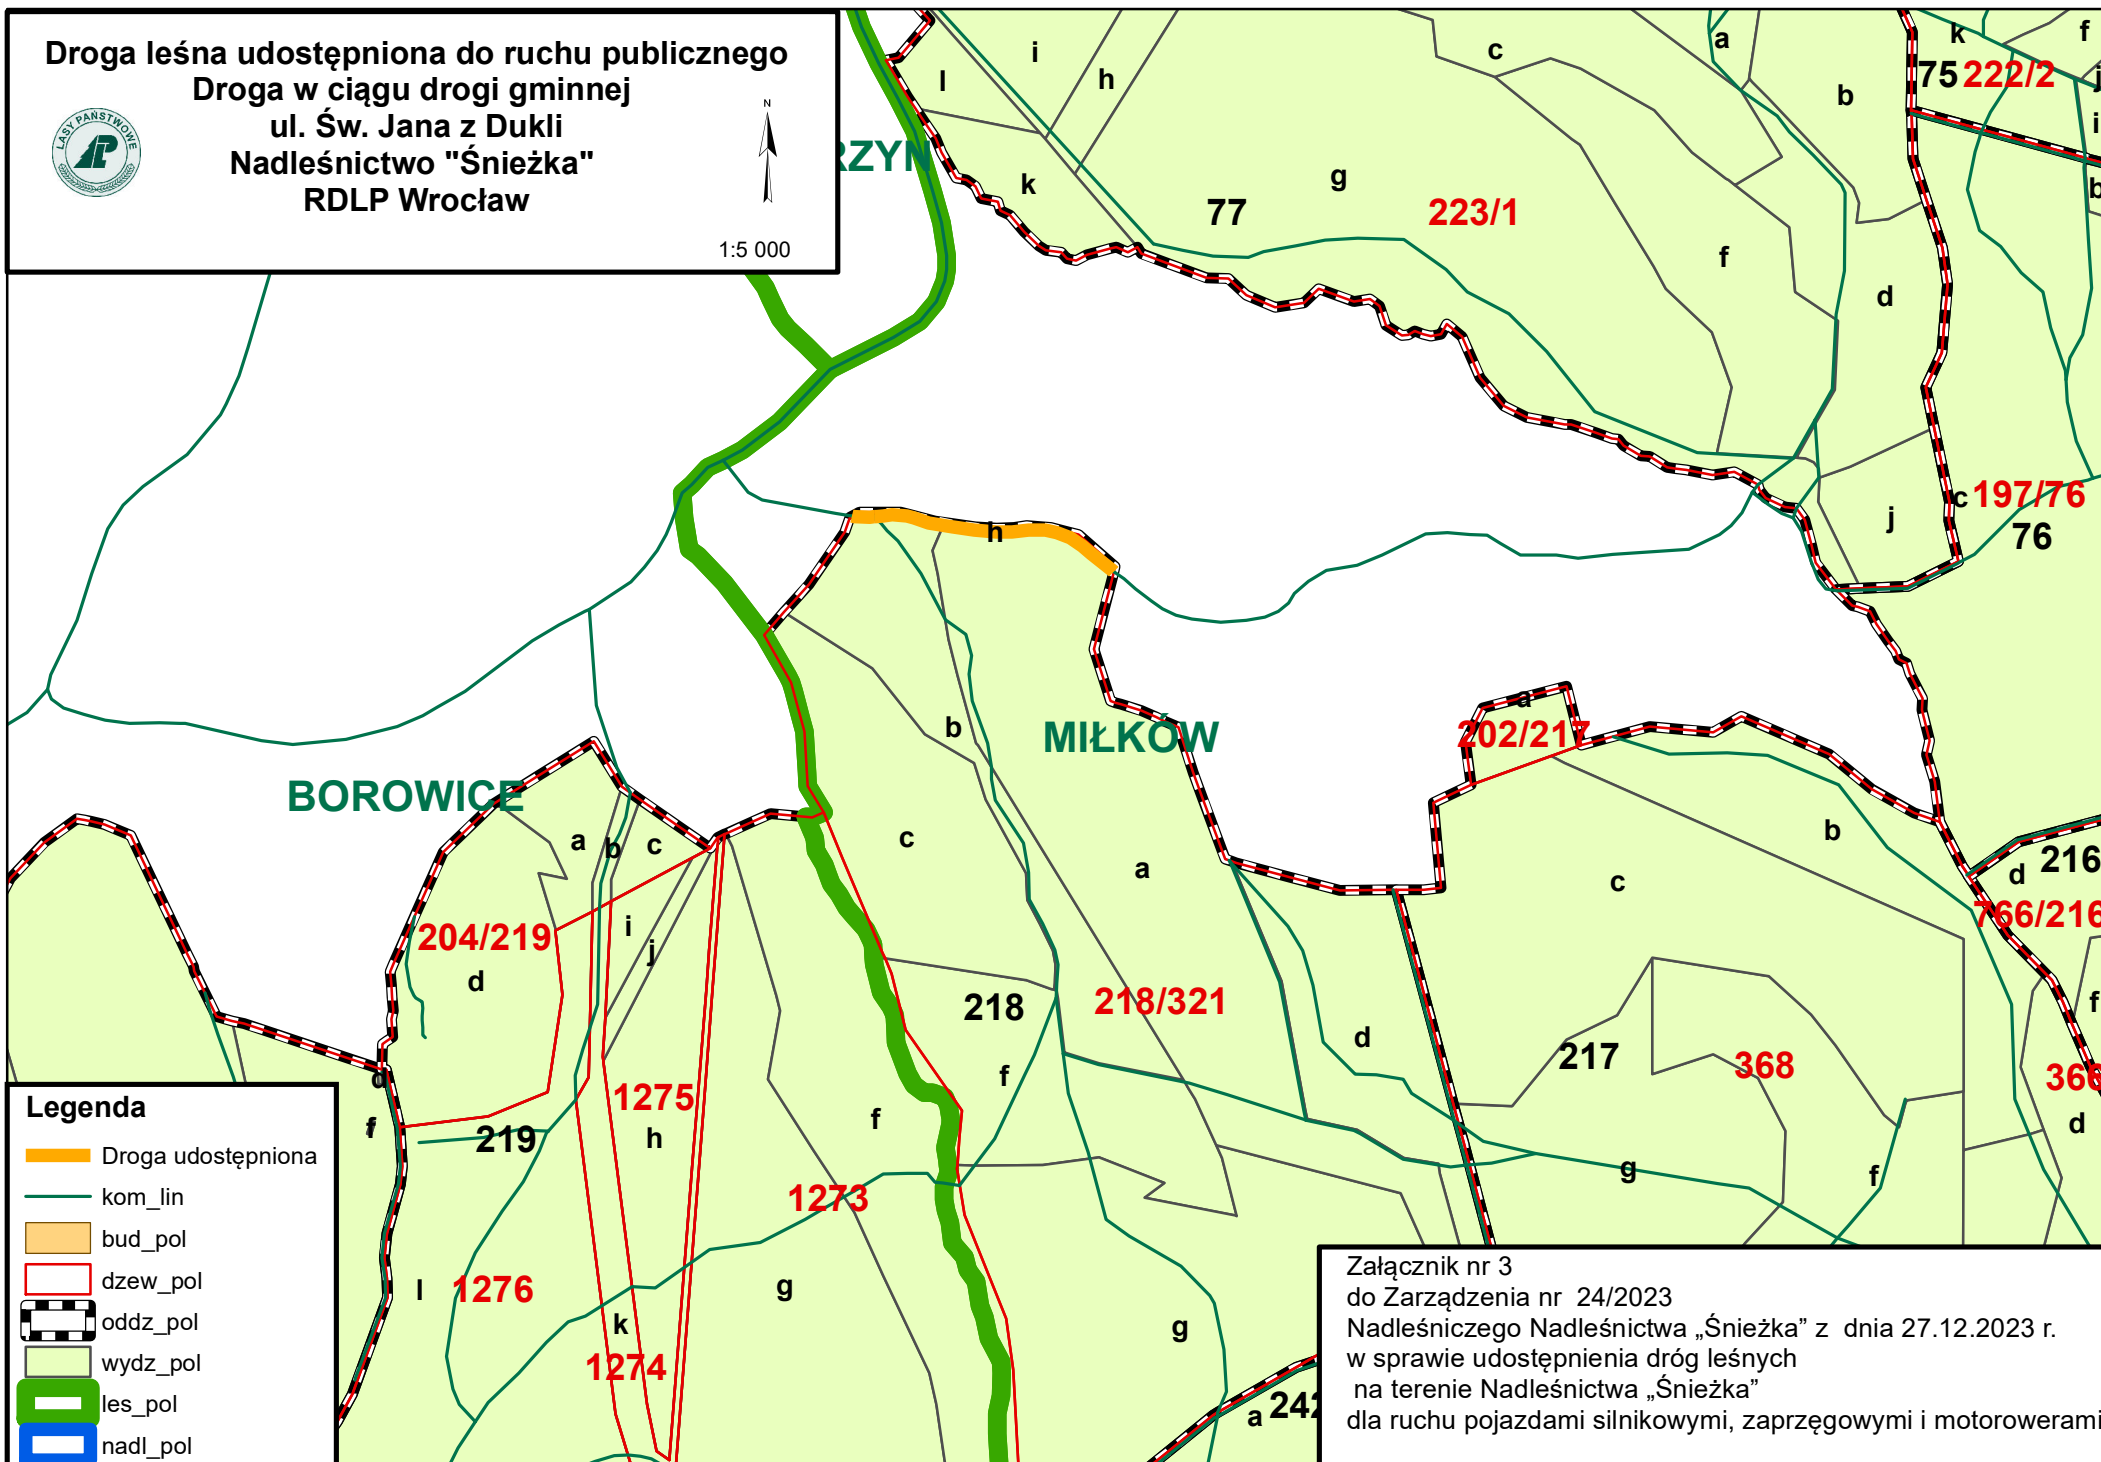

Droga leśna udostępniona do ruchu publicznego
Droga w ciągu drogi gminnej
ul. Św. Jana z Dukli
Nadleśnictwo "Śnieżka"
RDLP Wrocław

1:5 000

Legenda

- Droga udostępniona
- kom_lin
- bud_pol
- dzew_pol
- oddz_pol
- wydz_pol
- les_pol
- nadl_pol

Załącznik nr 3
do Zarządzenia nr 24/2023
Nadleśniczego Nadleśnictwa „Śnieżka” z dnia 27.12.2023 r.
w sprawie udostępnienia dróg leśnych
na terenie Nadleśnictwa „Śnieżka”
dla ruchu pojazdami silnikowymi, zaprzęgowymi i motorowerami