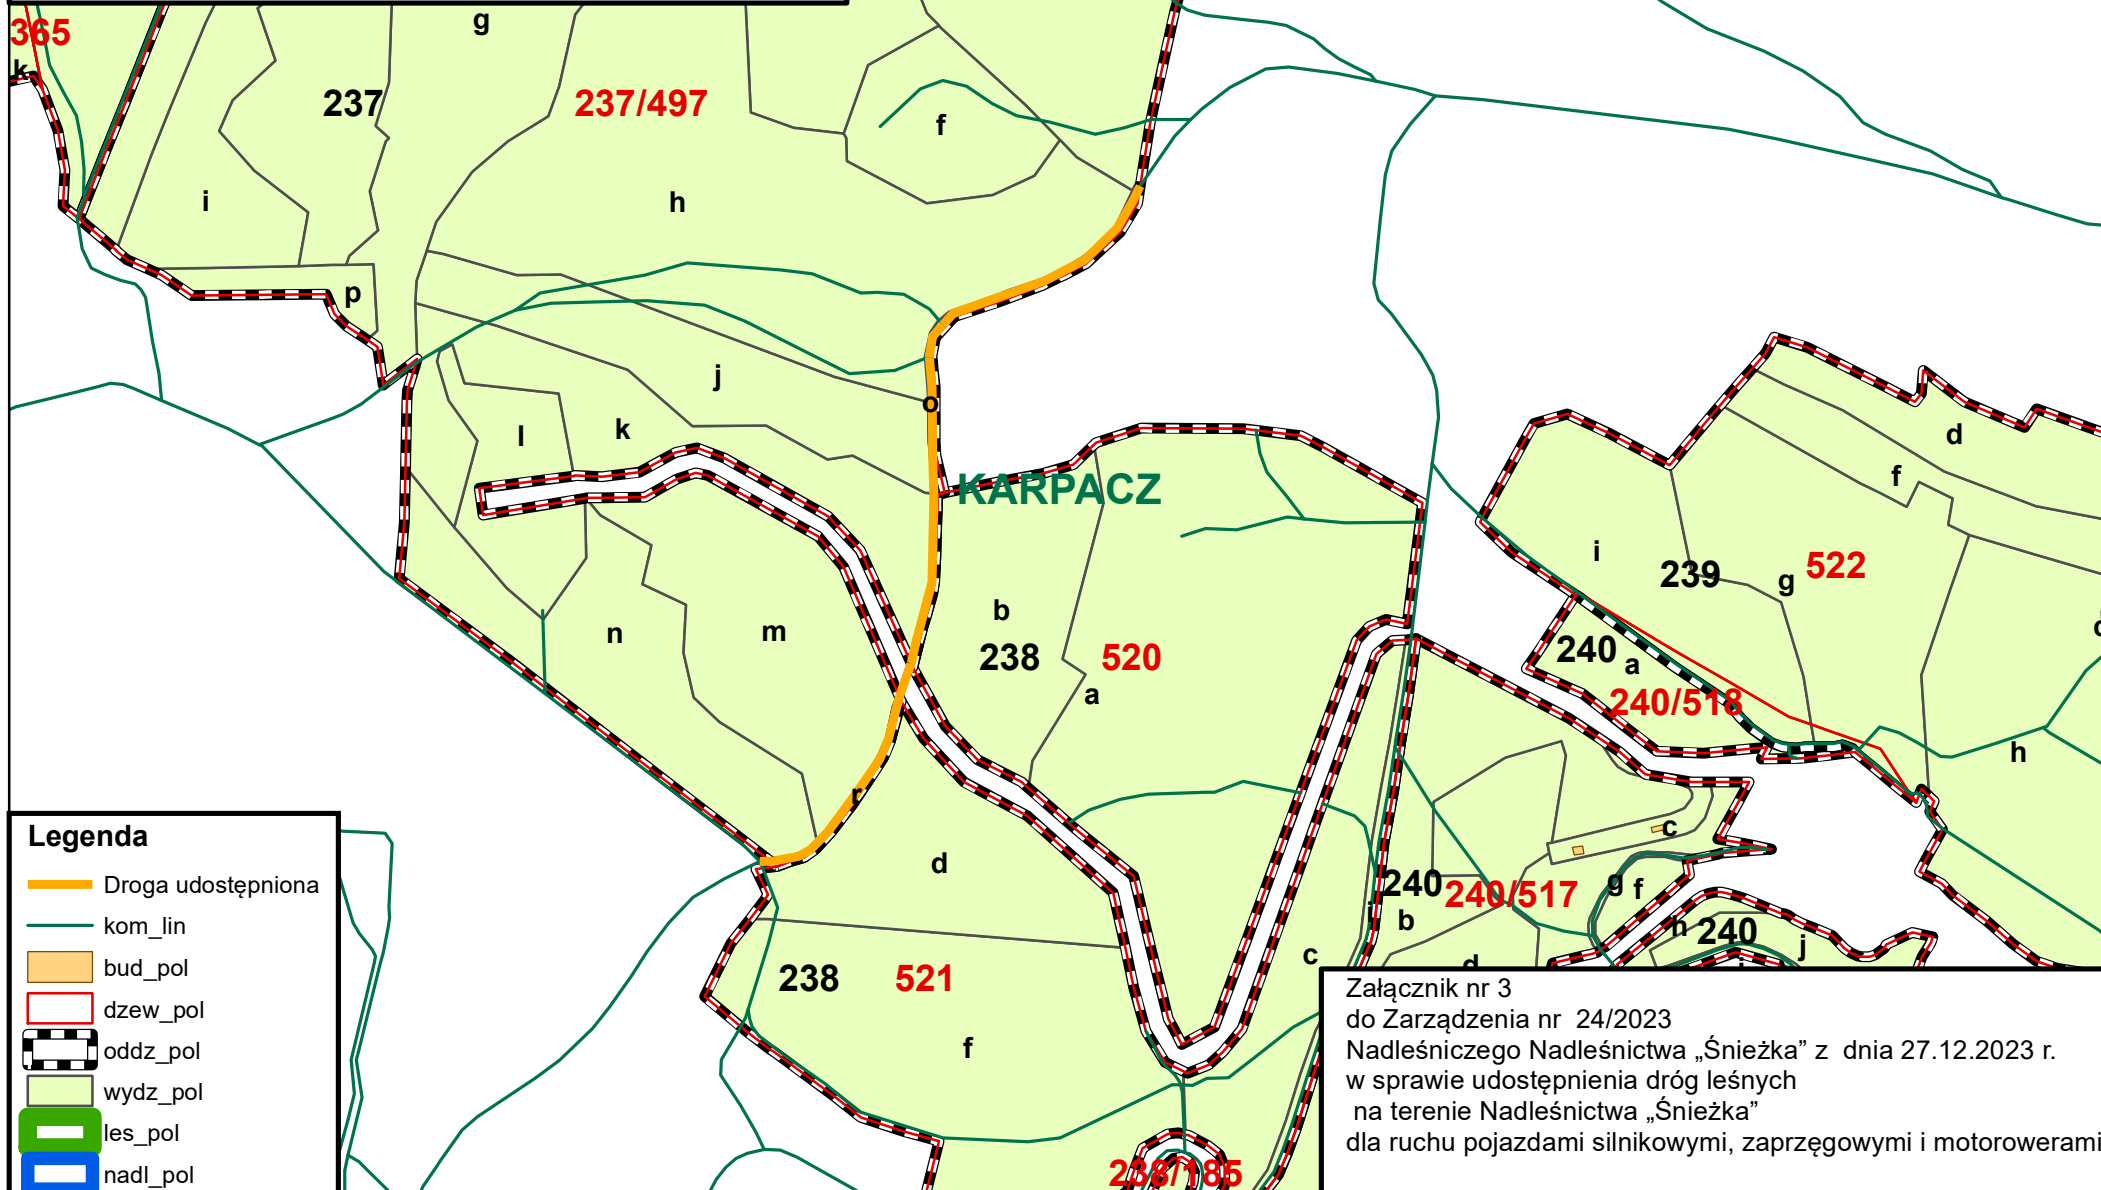

Droga leśna udostępniona do ruchu publicznego  
Droga "Ulica Myśliwska"  
o nr inw. D/4/719  
Nadleśnictwo "Śnieżka"  
RDLP Wrocław

1:5 000

Legenda

-  Droga udostępniona
-  kom\_lin
-  bud\_pol
-  dzew\_pol
-  oddz\_pol
-  wydz\_pol
-  les\_pol
-  nadl\_pol

Załącznik nr 3  
do Zarządzenia nr 24/2023  
Nadleśniczego Nadleśnictwa „Śnieżka” z dnia 27.12.2023 r.  
w sprawie udostępnienia dróg leśnych  
na terenie Nadleśnictwa „Śnieżka”  
dla ruchu pojazdami silnikowymi, zaprzęgowymi i motorowerami